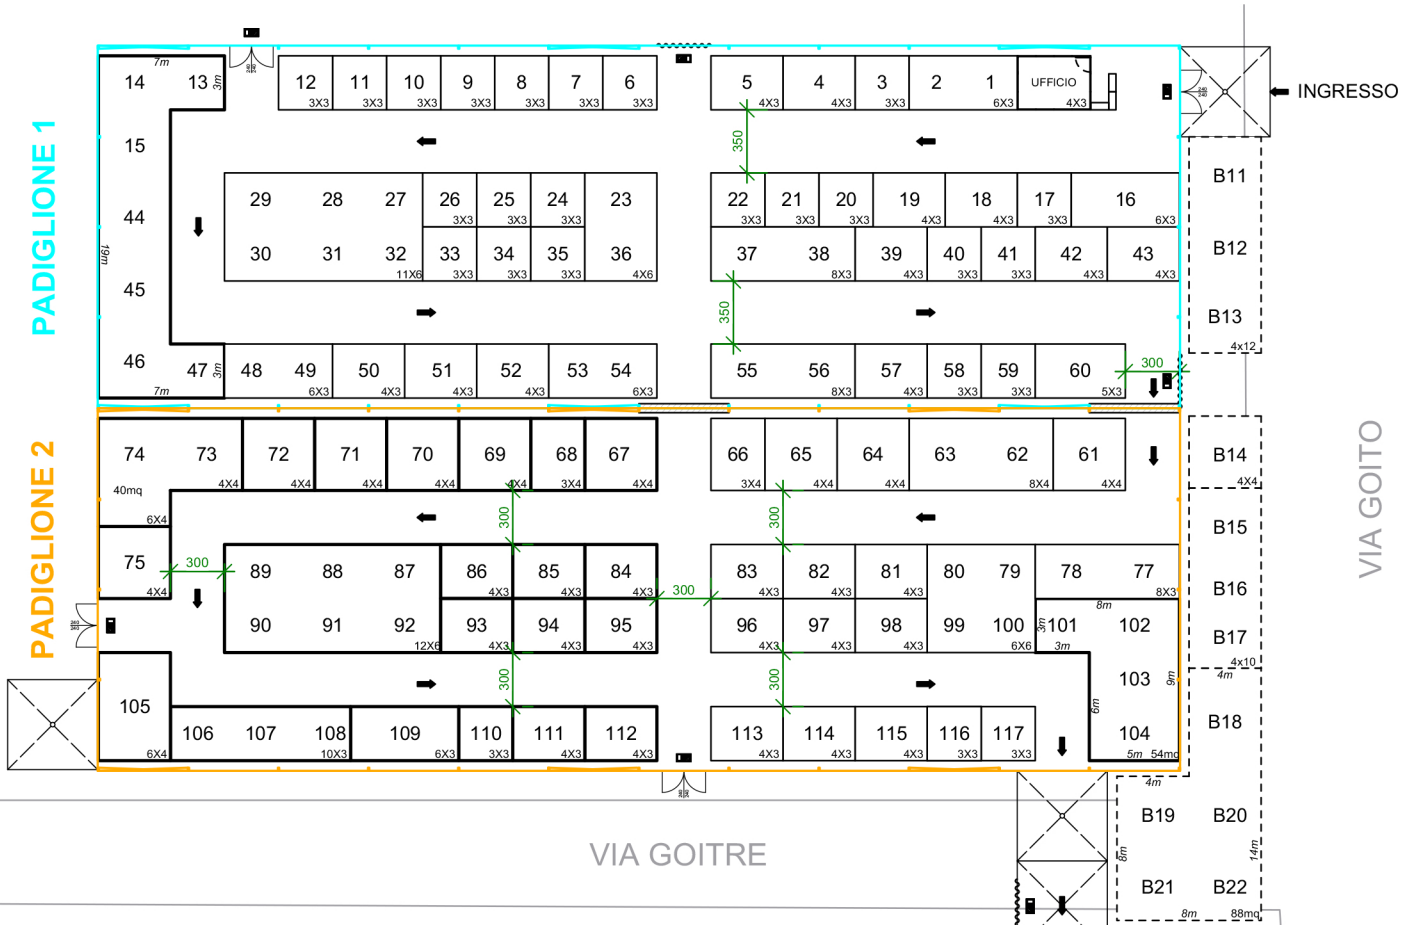

# Expo Coperta Via Goito

## LEGENDA

-  STAND IN PREALLESITITO
-  STAND IN TAMBURATO
-  AREA LIBERA
-  GAZEBO
-  SET RISTOR.
-  PERCORSO
-  USCITE PORTA
-  USCITE TENDA
-  GRONDE
-  STAND VENDUTI
-  STAND RISERVATI

## PADIGLIONE 4

Area Meccanizzazione e Tecnica Piazza Solferino

spazi suolo 5x5 (verdi)

1	7
2	8
3	9
4	10
5	11
6	12

13	24
14	23
15	22
16	21
17	20
18	19

25	36
26	35
27	34
28	33
29	32
30	31

49	50
48	50
47	52
46	53
45	54
44	55
43	56
42	57
41	58
40	59
39	60
37	61
37	62

63	64
65	66
67	68
69	70

pagode 3x3

pagode 5x5

Piazza Solferino